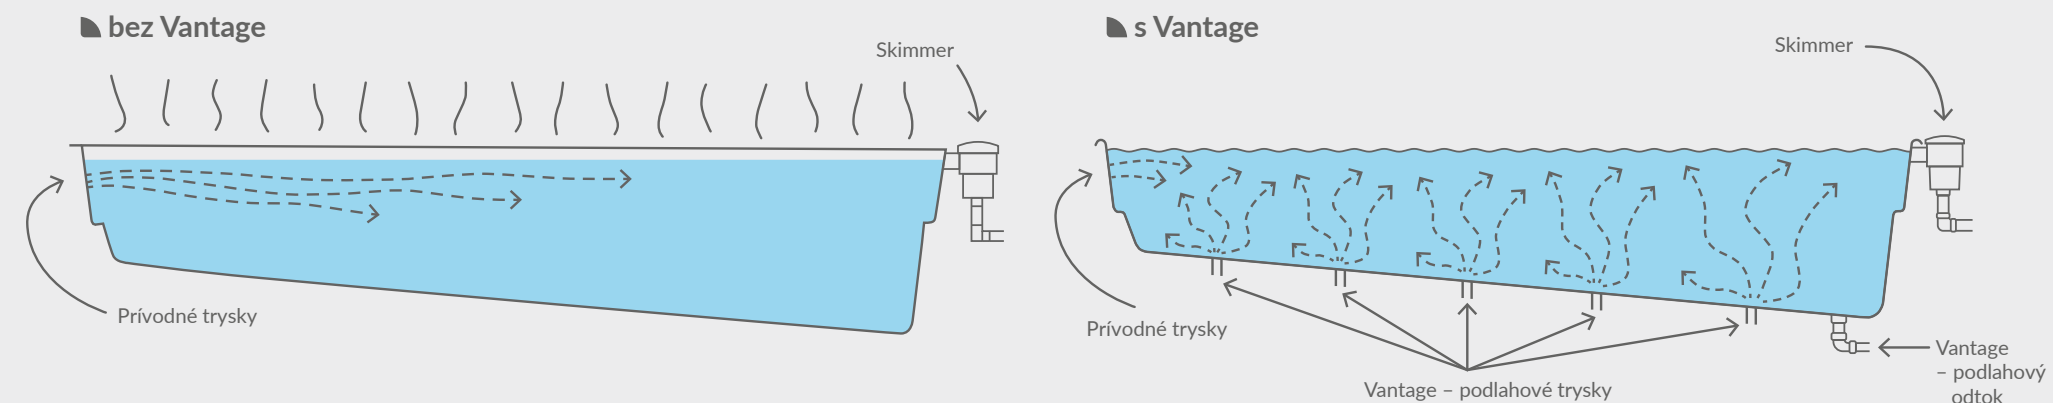

Výhody Vantage systému

- samočistenie bazéna až 80-90 %
- lepšia cirkulácia vody
- menšia spotreba dezinfekčných prostriedkov
- nie je potrebné žiadne ručné čistenie (napr. filtračného vrečka)
- viac času na relaxáciu a oddych

VIAC
INFORMÁCIÍ