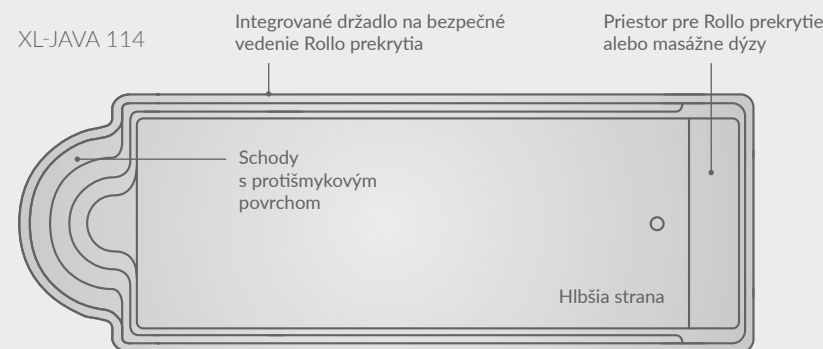

FUN 100 | Nova Anthracite | Kabin Paul LTD

FUN 100

XL-LOUNGER 95 / 115

RIVERINA 106

36 POOL COLLECTION

XL-TRAINER 110 RD\* / ŠD\*\*

JAVA 101

XL-JAVA 114