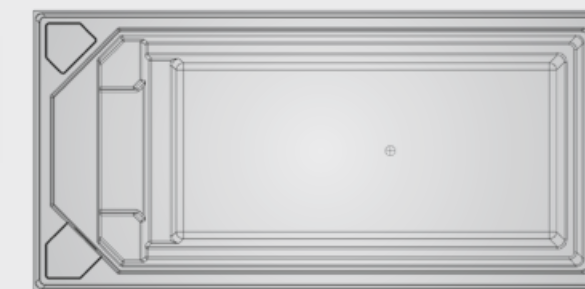

Plavecká turbína

Maxi-Ribs - voliteľné: zosilnená štruktúra steny so zabudovaným rebrovaním

COMPASS SWIM 50

COMPASS SWIM 60

TYP	DĹŽKA	ŠÍRKA	HĹBKA	OBJEM	HMOTNOSŤ
CompassSwim 50	5,00 m	2,45 m	1,35 m	10 m <sup>3</sup>	600 kg
CompassSwim 60	6,00 m	2,45 m	1,35 m	12 m <sup>3</sup>	700 kg