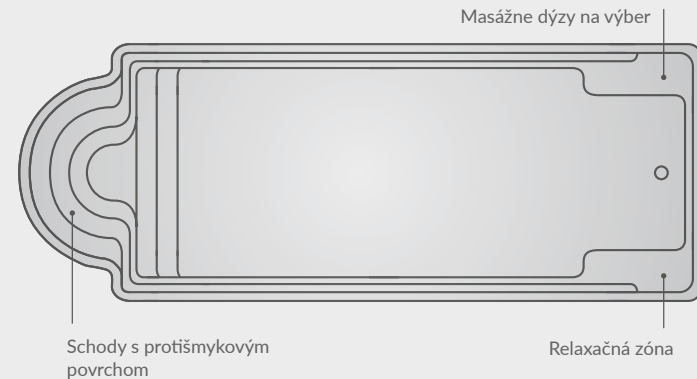

FUN 100 | Nova Anthracite | Kabin Paul LTD

FUN 100

XL-LOUNGER 95 / 115

RIVERINA 106

36 POOL COLLECTION

XL-TRAINER 110 RD\* / ŠD\*\*

JAVA 101

XL-JAVA 114