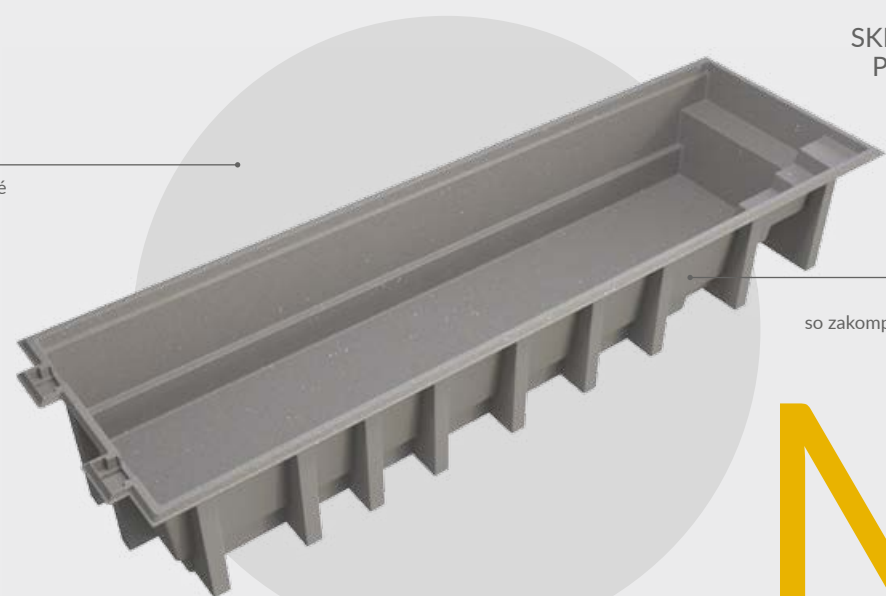

INDIVIDUÁLNY DIZAJN BAZÉNA S TECHNOLOGIOU MAXI RIB

Plánujete bazén v náročnom teréne?

Či už na svahovitom pozemku, na streche terasy alebo vo vnútornom prostredí, technológia MaxiRibs od výrobcu bazénov Compass je vašim riešením. Táto inovatívna technológia zjednodušuje proces inštalácie aj v tých najnáročnejších prostrediach.

Technológia MaxiRibs, ktorá je exkluzívna pre bazény Compass, sa vyznačuje dutými komorami, ktoré sa pri výrobe laminujú na váš bazén Compass.

Tieto komory vám po odbornej inštalácii umožnia nainštalovať váš bazén Compass čiastočne alebo úplne voľne stojaci. Tento spôsob zabezpečuje váš bazén nielen po stranách, ale aj v spodnej časti, čím zaručuje výnimočnú stabilitu a odolnosť.

Technológia MaxiRibs ľahko prekonáva neštandardné problémy pri inštalácii a ponúka premyslené riešenia prispôbené vašim špecifickým potrebám a preferenciám.

Pre čiastočne alebo úplne nadzemné inštalácie ako sú:

- svahovité pozemky,
- strechy,
- vyvýšené terasy

Zosilnená hrúbka steny so zakomponovanou štruktúrou rebier

SKENOVAŤ
PRE VIAC