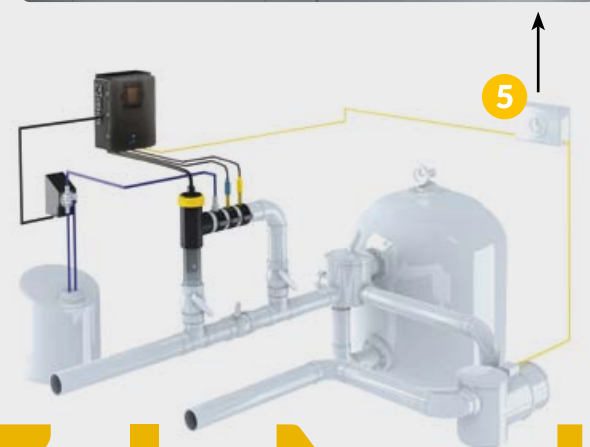

VODÁ

POOL-CONTROLLER

S ovláčačom bazéna je ovládanie bazéna jednoduché. Riadiaci systém bazéna pre dokonalú starostlivosť o vodu a kompletne ovládanie obehového čerpadla, vykurovania, bodových svetiel, vodných atrakcií a ďalších funkcií. Prídavné relé možno použiť na ovládanie ďalších funkcií, ako sú rolety, ovládanie preplachovania ventilom, masážne trysky, protiprúdový systém, záhradné osvetlenie atď.

Vďaka prehľadnému menu je ovládanie bazénového riadiaceho systému jednoduché a intuitívne. Prehľadný dotykový displej výrazne zjednodušuje používanie bazénového ovládania. Prístup k jednotke je možný na diaľku prostredníctvom miestnej siete alebo internetu. Vďaka prenosu v reálnom čase prebieha ovládanie prostredníctvom vzdialeného prístupu rovnako, ako keby ste stáli pred zariadením

- 1 Dotykový displej
- 2 pH-čerpadlo
- 3 Dávkovacie čerpadlo flokulantu
- 4 Meracia bunka s odberovým kohútikom
- 5 Ovládač bazéna

POOL CONTROLLER

XL-Lounger 95 | Papyrus White | Vita Bad AG