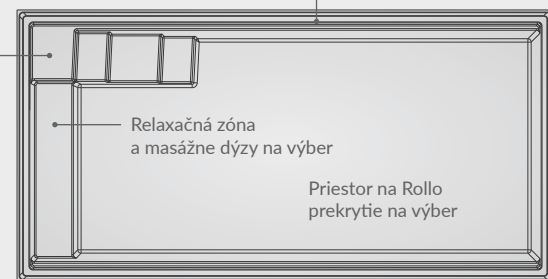

X-TRAINER 45 ŠD\*\*

Relaxačná zóna

Relaxačná zóna  
a masážne dýzy na výber

\*\*ŠD - šikmé dno

CLASSIC TOP

Schody  
s protišmykovým  
povrchomRelaxačná zóna  
a masážne dýzy na výberPriestor na Rollo  
prekrytie na výberIntegrované držadlo na bezpečné  
vedenie Rollo prekrytia