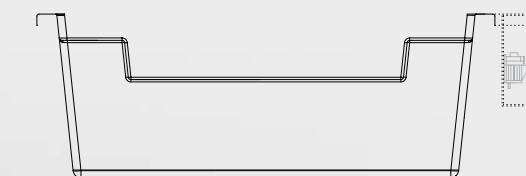

### Možnosť prispôsobenia:

K dispozícii sú voliteľné funkcie, ako napríklad osvetlenie, vykurovanie a vodné prvky. Ponor ponúka ideálny priestor pre masážne trysky a systém vzduchových bublín. Rôzne možnosti dizajnu na splnenie každého sna.

### Energeticky udržateľný:

V porovnaní s bežnými bazénmi je na prevádzku potrebné menšie množstvo vody.

Cirkulačné trysky

Masážne trysky

REZ

POHĽAD ZVRCHU

Relaxačná zóna a masážne dýzy – voliteľné

Schody s protišmykovým povrchom