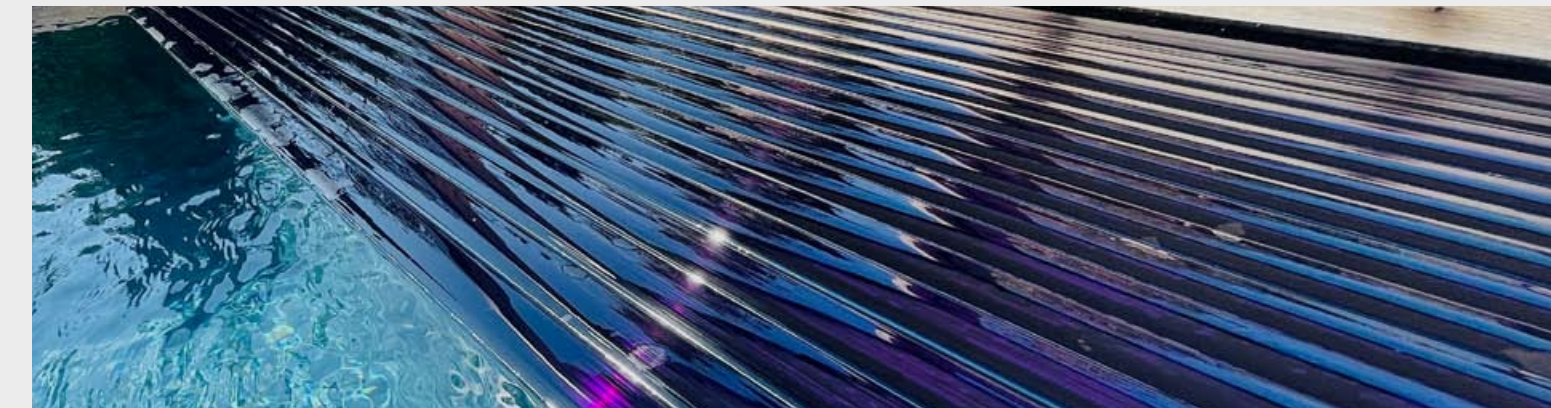

INTEGROVANÉ PREKRYTIE BEACHLINE

Compass Pools Rollo Cover, integrované lamelové prekrytie, vám zaručí maximálnu energetickú účinnosť a absolútnu bezpečnosť v okolí vášho bazéna.

Naše automatické prekrytia sú termo-efektívne a obmedzujú stratu teploty na minimum. Navyše, Váš bazén zostáva čistejší a degradácia chlóru UV žiarením je obmedzená, čím sa Vám podstatne znižujú náklady na údržbu bazéna.

Compass Pools Rollo Cover „Beach Line“ je špeciálna konštrukcia z nehrdzavejúcej ocele V4A pre integrovanú lavicu pod vodou. V kombinácii s integrovaným Compass skimmerom, je možné dosiahnuť výrazne vyššiu hladinu vody, takmer po okraj bazéna. Lamely sú dobre

ukryté pod hladinou vody a oddelené od plaveckého priestoru deliacou stenou vo farbe bazéna. Vrchná časť konštrukcie môže byť obložená kameňom alebo prekrytím vo farbe bazénu. Naše lamelové prekrytie sa stará o bezpečnosť všetkých, ktorí sa pohybujú v blízkosti bazéna, dokáže udržať Vás, Vaše deti alebo Vášho zvieracieho miláčika.

Pre maximum bezpečnosti, všetky bazény Compass, v ktorých môže byť prekrytie nainštalované, majú špeciálnu vodiacu lištu po obvode bazéna. Táto tvorí podporu lamelám pri otváraní a zatváraní prekrytia.

VIAC
INFORMÁCIÍ
O ROLLO COVER