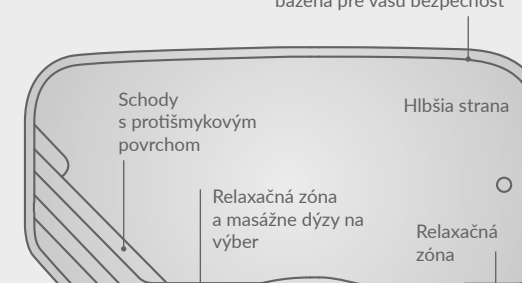

RIVERINA 67

Stupienok a držadlo pozdĺž
bazéna pre vašu bezpečnosť