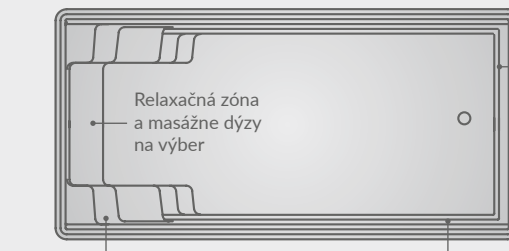

FUN 74 / FUN 74 S*

Schody s protišmykovým
povrchom

Stupienok a držadlo pozdĺž
bazéna pre vašu bezpečnosť

*S - bez bezpečnostnej stúpačky