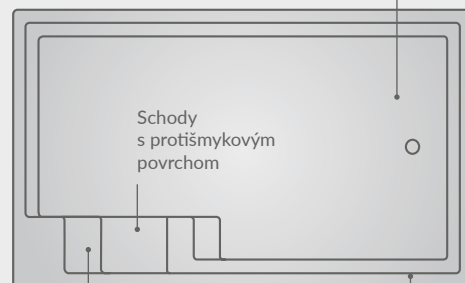

AQUA NOVA 53

Relaxačná zóna
a masážne dýzy na výber

Integrované držadlo na bezpečné
vedenie Rollo prekrytia