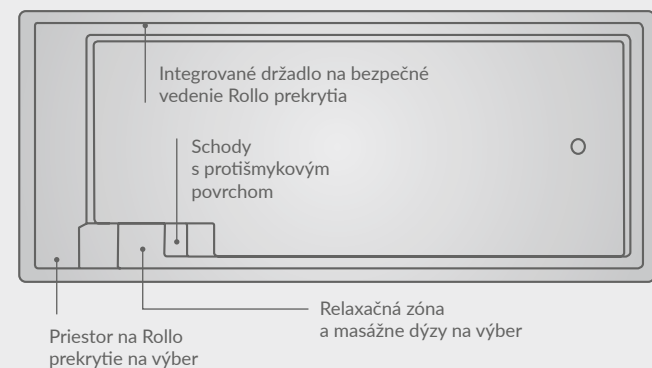

RIVERINA 106