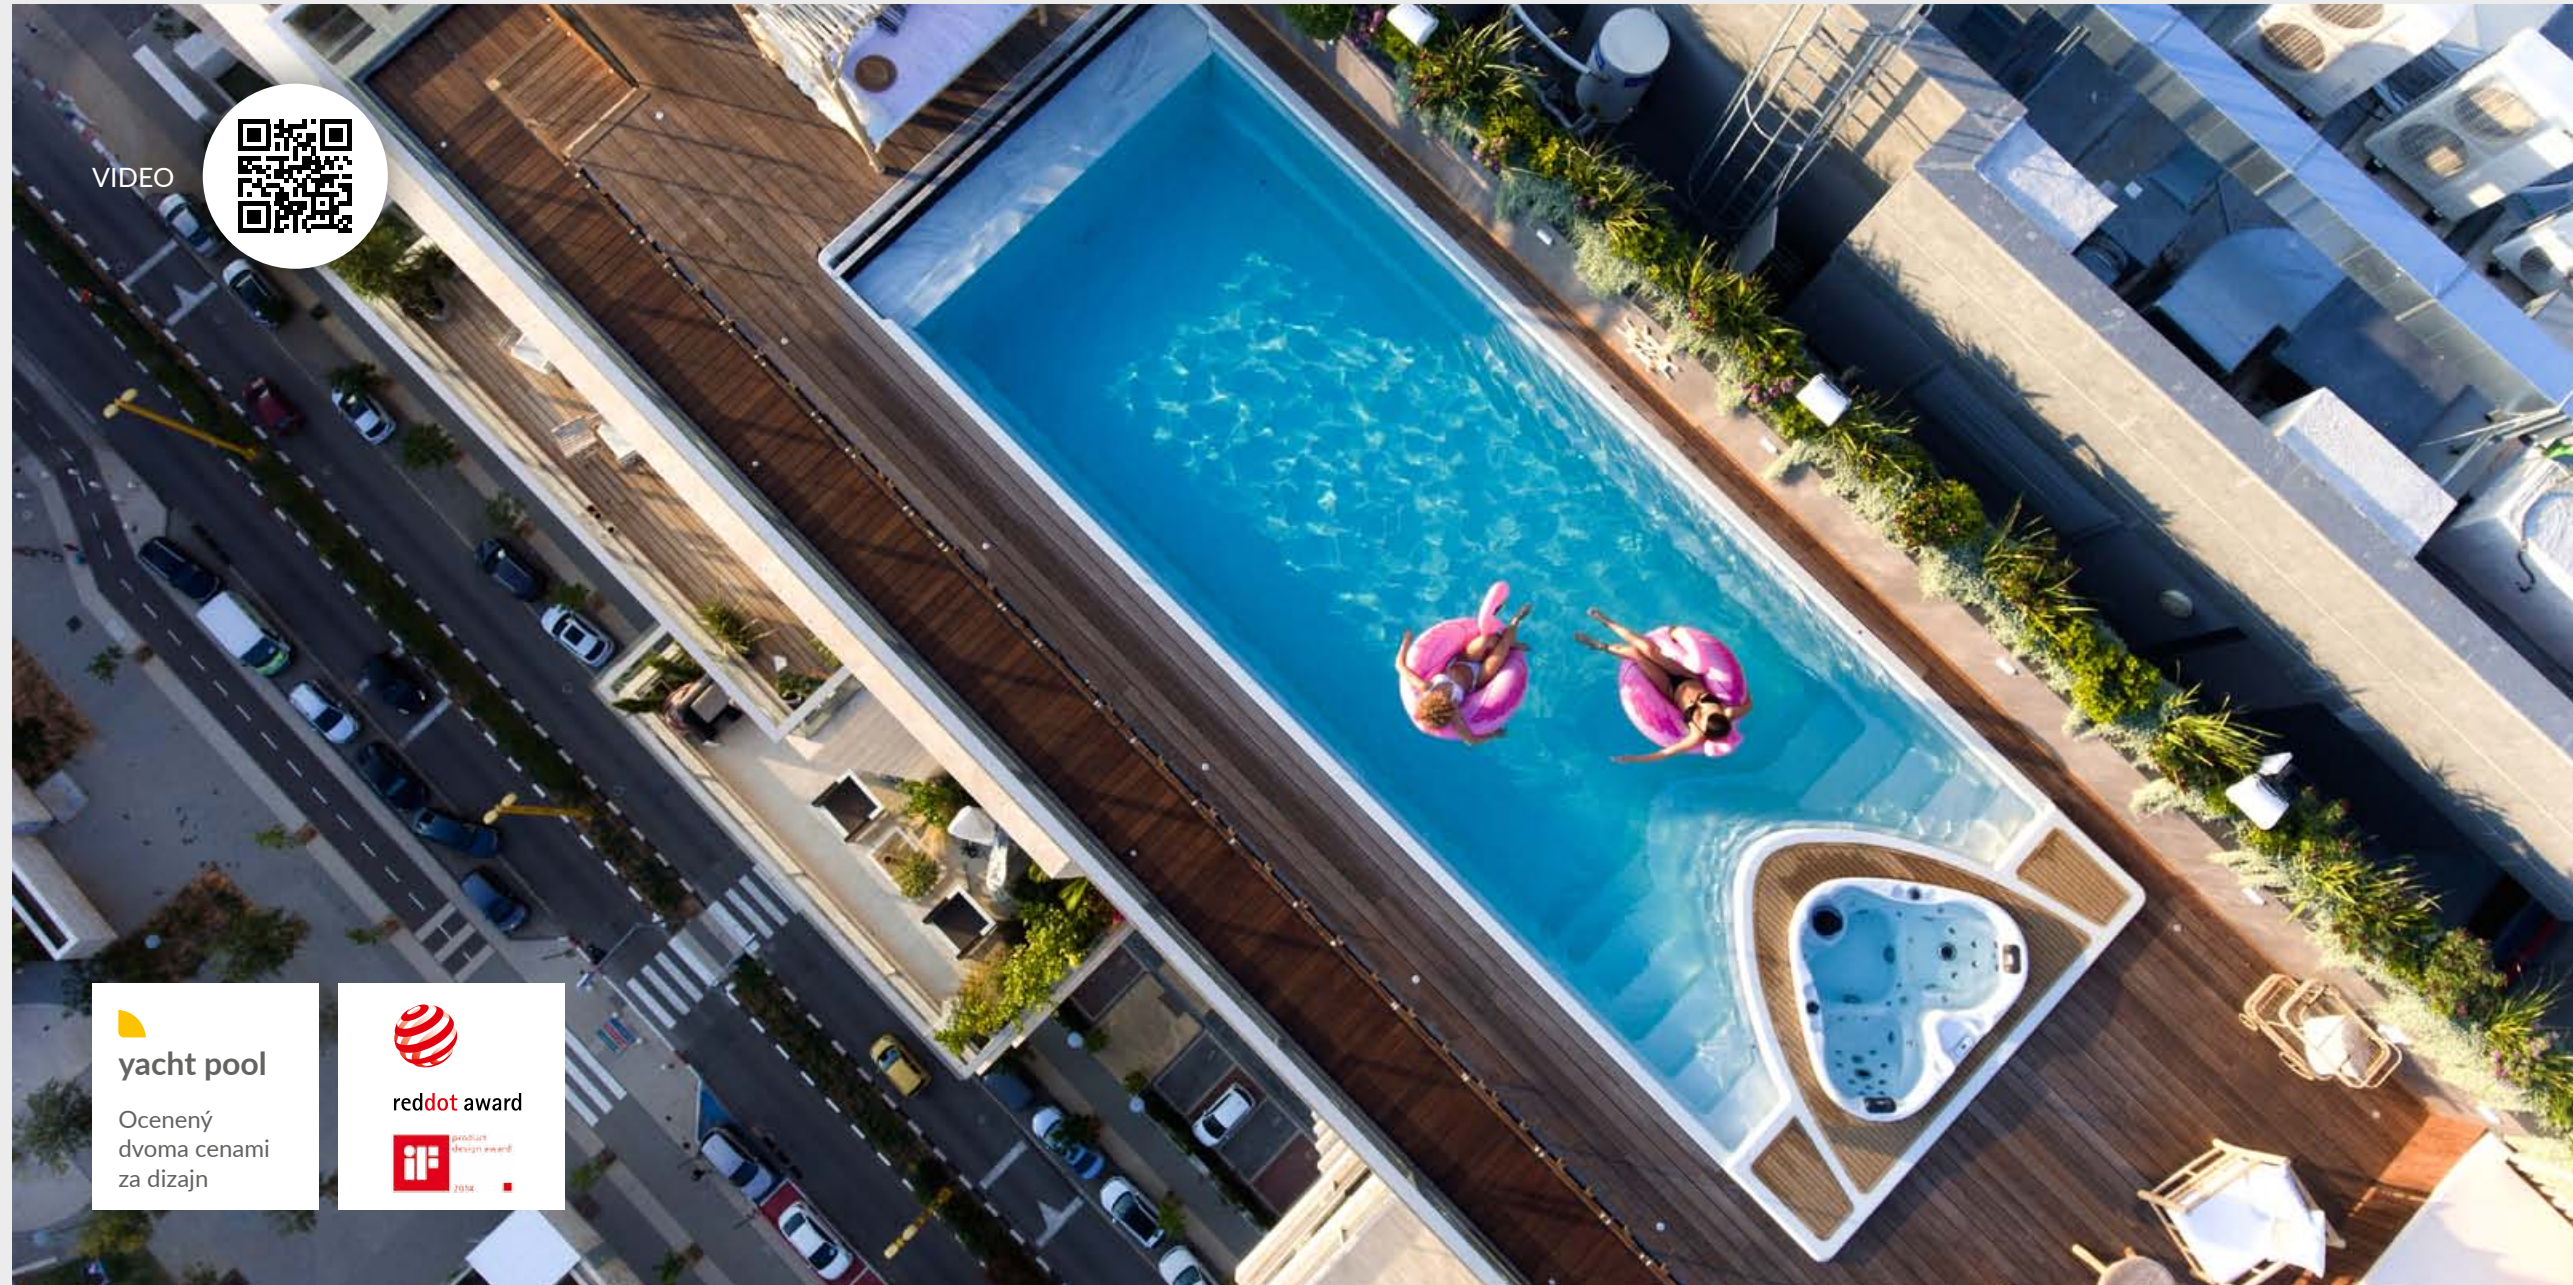

VIDEO

yacht pool
Ocenený
dvoma cenami
za dizajn