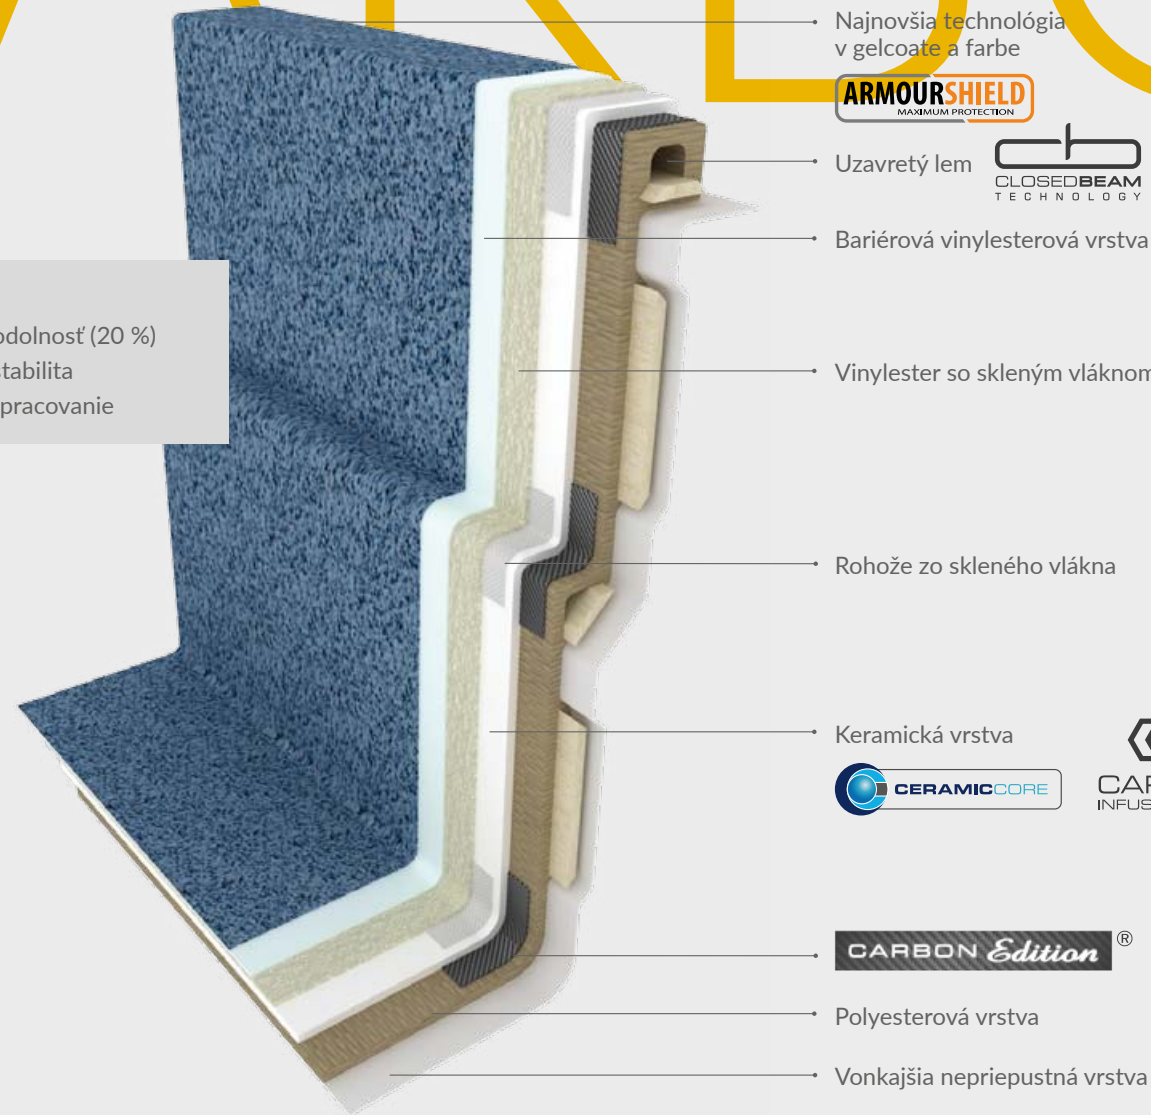

COMPASS CARBON CERAMIC®

Výhody

- ešte väčšia odolnosť (20 %)
- ešte vyššia stabilita
- ešte lepšie spracovanie