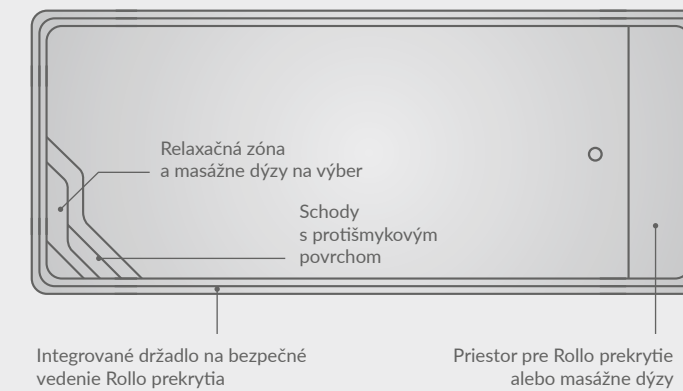

\*\*D – hlbšie osadený panel BeachLine a skimmer pre vysokú hladinu vody pre ešte lepší zážitok z bazéna

XL-Trainer 72 | Nova Grey | Vita Bad

X-TRAINER 82

XL-BRILIANT 88

XL-Briliant 88 | Nova Anthracite | Reps Pools