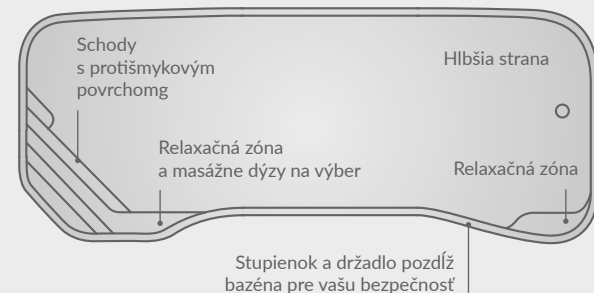

36 POOL COLLECTION

XL-TRAINER 110 RD* / ŠD**