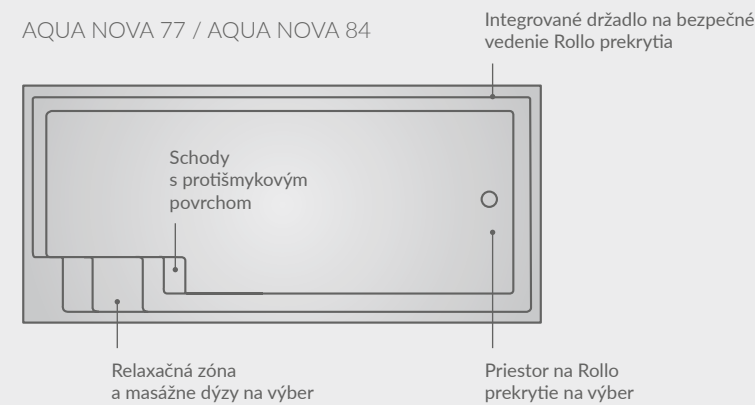

AQUA NOVA 77 / AQUA NOVA 84