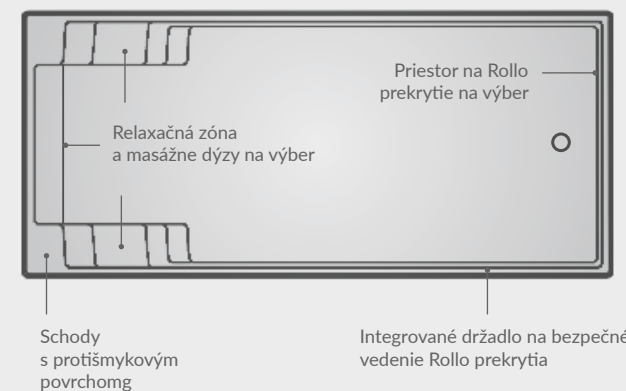

FUN 80 / FUN 80 S* / FUN 80 D**

*S – bez bezpečnostnej stúpačky

**D – hlbšie osadený panel BeachLine a skimmer pre vysokú hladinu vody pre ešte lepší zážitok z bazéna