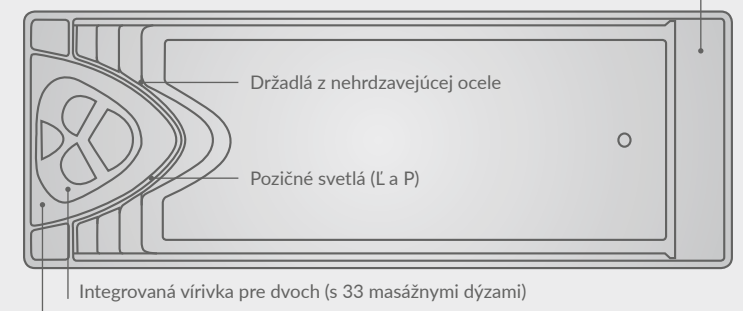

\*RD – rovné dno / \*\*ŠD – šikmé dno

POOL COLLECTION 37

VIDEO

**yacht pool**  
Ocenený  
dvoma cenami  
za dizajn

YACHT POOL

Jedinečná jachtárska flex-teak podlaha

Priestor pre Rollo prekrytie alebo masážne dýzy