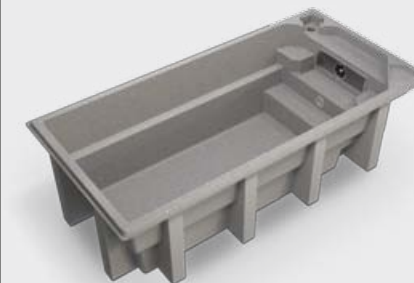

COMPASS TIMELINE

2008

Založenie COMPASS Pools Deutschland s vlastným centrálnym sklodom v Dolnom Bavorsku

Pridali sme do nášho portfólia exkluzívne pre nás vytvorené COMPASS lamelové prekrytie

2012

Spoločnosť COMPASS Europe sa zaradila medzi popredných výrobcov bazénov v Európe

2014

Vrcholový dizajn Medzinárodné ocenenie za dizajn udelené po prvýkrát v kategórii „bazény“. Po predstavení Yachtpoolu na trh, získava COMPASS Europe ocenenia Red Dot a iF Design

reddot award

2016

Slávnostné otvorenie novej fabriky COMPASS Europe V priebehu jedného roka sme na novo postavili, zariadili a otvorili novú výrobnú halu. Stali sme sa najmodernejším a ECO-friendly výrobcom bazénov v EÚ

2018

Pokračujeme v inováciách, vyvinuli sme jedinečný skimmer pre ešte vyššiu hladinu vody a pridávame nový model Trend 73

2020

Oslavujeme 15 rokov na trhu! Prelomový rok, zaznamenávame rekord v objednávkach

2022

Svieži vietor a kontinuita

Zmena vlastnickej štruktúry COMPASS Europe – Franz Reps & Tibor Meszáros

Predstavenie 8 nových modelov bazénov.

2023

Prvý samonosný Compass Swim

1980

Austrália
Založenie COMPASS Pools v Austrálii

2007

Vyvinuli sme nové farby Cyber a nový bazénový model so schodami v rímskom štýle a s rovným dnom

2010

Otvorenie prvého COMPASS Pools – showroomu v Mníchove

2013

COMPASS CARBON – REVOLÚCIA: prídanie karbónu do našich bazénov prinieslo nášmu výrobku ešte väčšiu stabilitu a odolnosť

2015

Požiar v COMPASS fabrike

Nič nie je také smutné, ako hľadiet' na fabriku, ktorú ste vylepšovali 10 rokov, horiacu v kompletne zničujúcich plameňoch

2017

Vyvinuli sme 3 nové modely bazénov a spustili sme líniu Aqua Nova a XL-Lounger

2019

Vyvinuli sme náš prvý prelivový bazén Infinity 80 – COMPASS Europe

2021