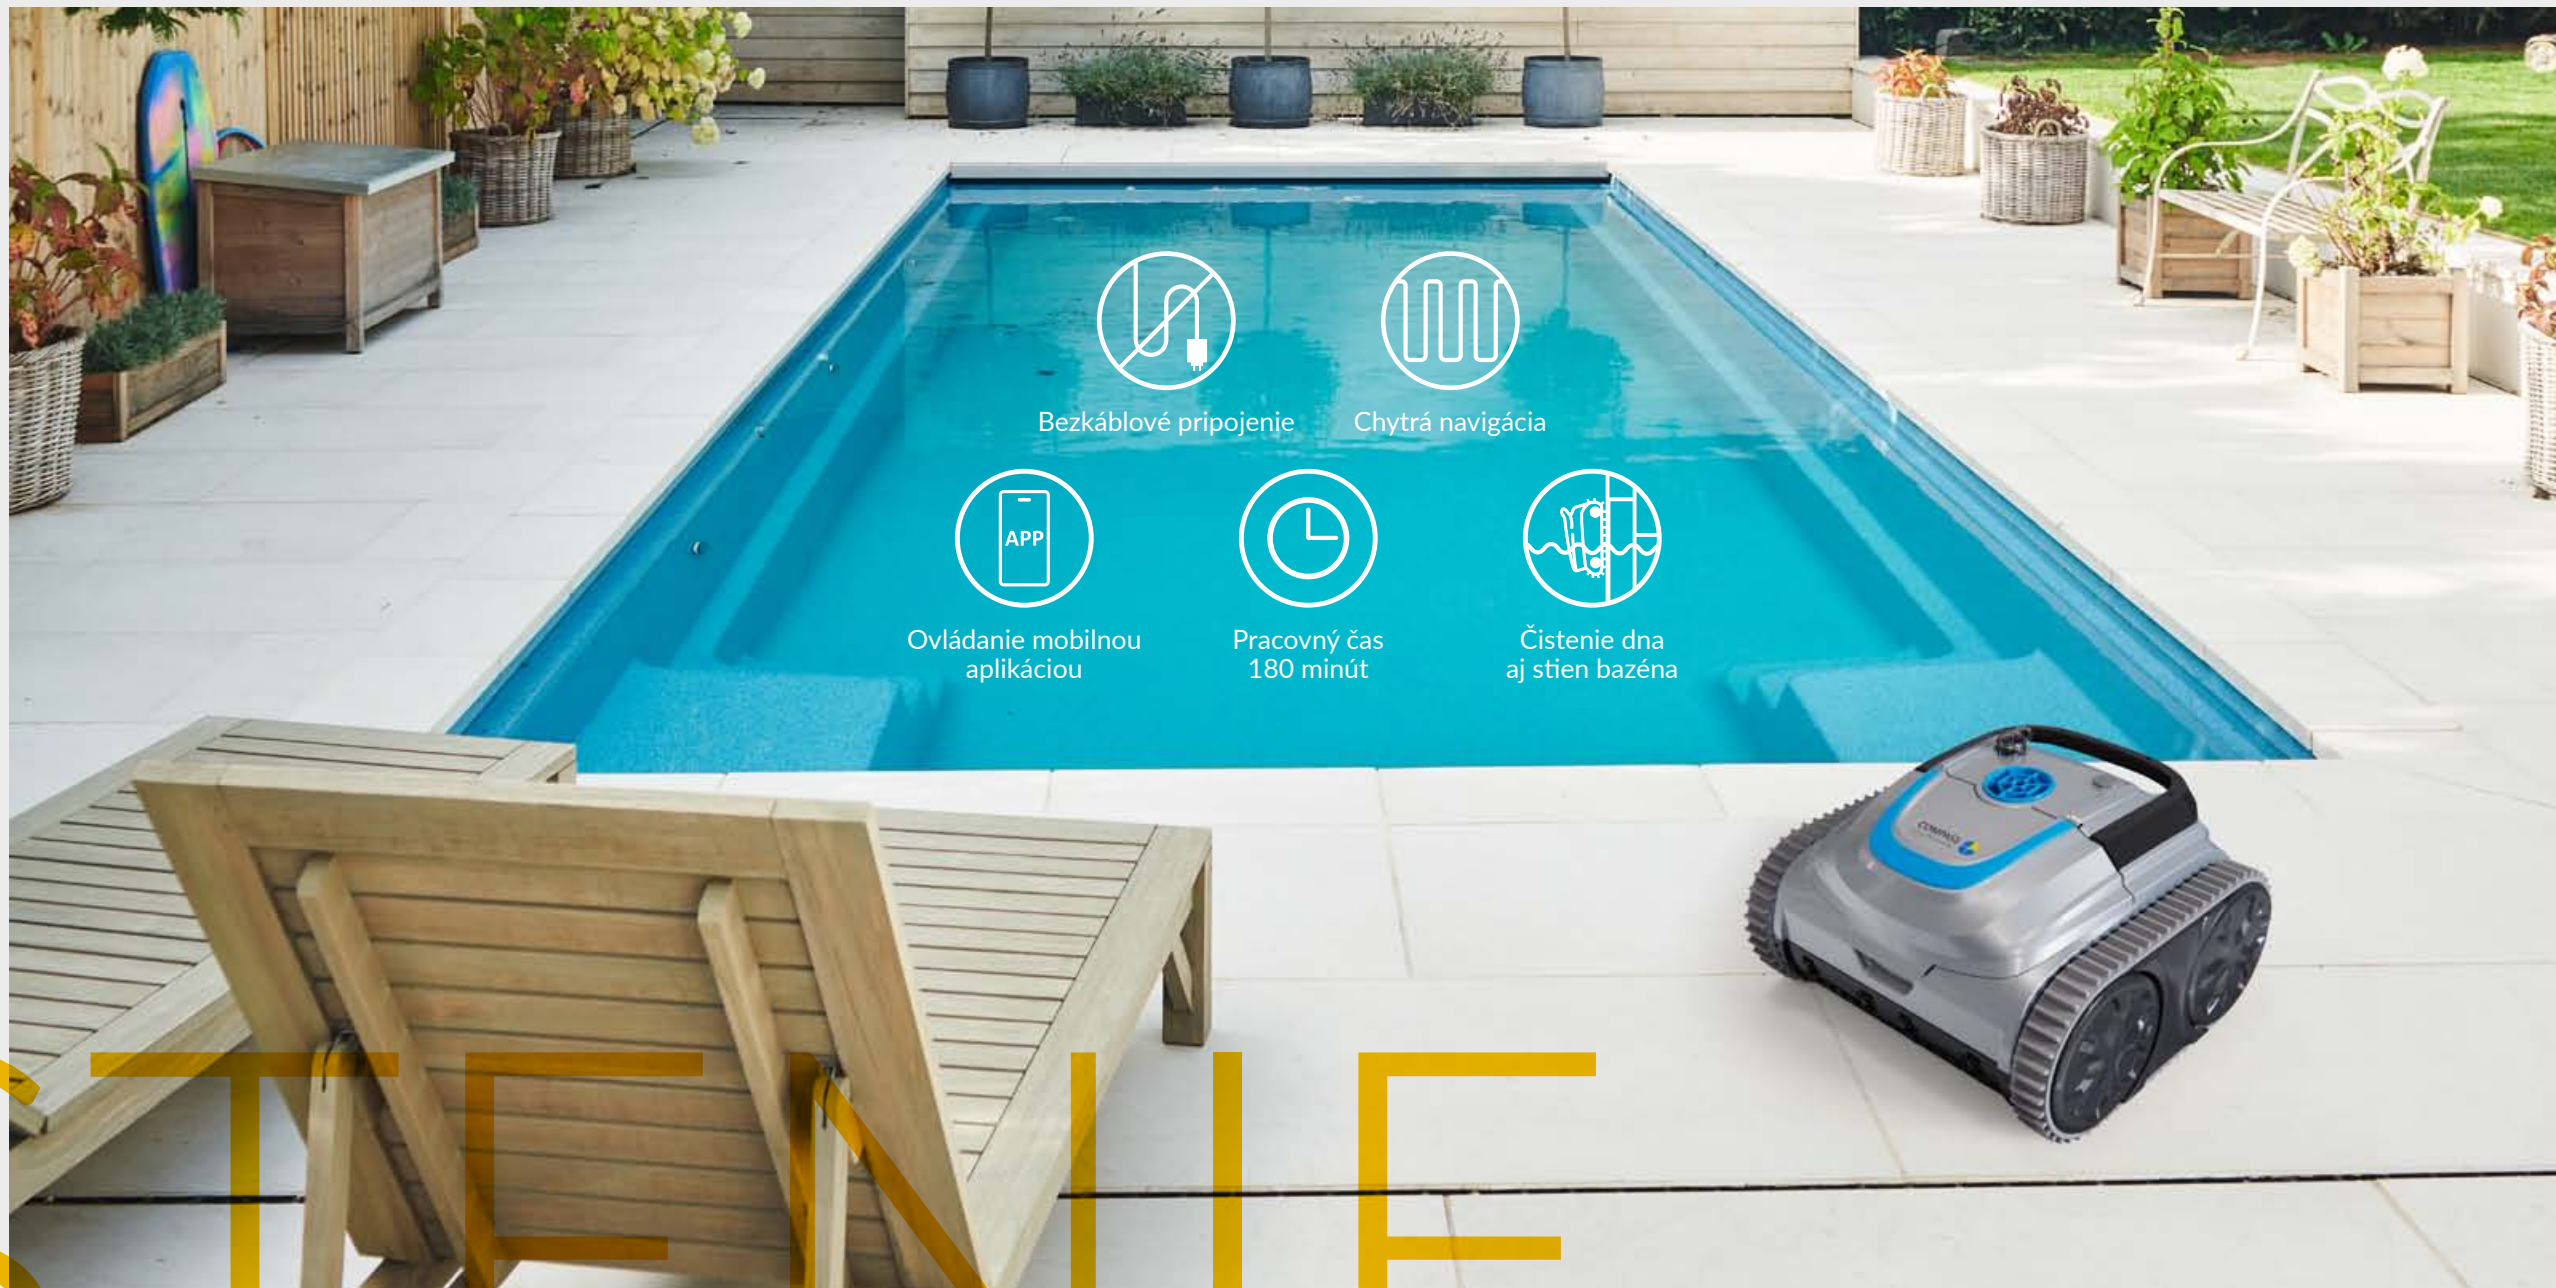

ROBOTICKÝ BAZÉNOVÝ VYSÁVAČ

CE 1000

- **Výkonný 90-W motor:** Kompaktný a ľahký (8 kg) pre jednoduchú manipuláciu.
- **Inteligentná navigácia:** Čistí podlahy, steny a vodnú líniu s pokrytím až 97 %.
- **Výdrž batérie 3 hodiny:** Obsahuje časovač cyklu pre týždenné čistiace rutiny.
- **7 režimov čistenia:** Prispôsobí sa rôznym tvarom a materiálom bazénov.
- **2 roky záruky & OTA aktualizácie:** Spoľahlivý a vždy aktuálny.
- **Bezkáblový model.**

CE 1000

Rozmery výrobku	D x Š x V – 466 x 432 x 296 mm
Typ bazéna	Vstavaný bazén Vhodné pre PVC/keramické dlaždice/mozaiku/sklolaminát/betón
Veľkosť bazéna	120 m²
Životnosť batérie	180 minút
Čas nabíjania	2,5 hodiny
Adaptér	29,4 V/3 A
Špecifikácia akumulátora	25,2 V 6400 mAh
Schopnosť stúpania	Dno bazéna/stena/vodná línia/stupne/sklon
Pásmo čistenia	Dno bazéna (štandardný kríž, hviezda, tvar písmena S) Stena bazéna (bežná (štandardná), v tvare písmena N) Kombinovaný režim (štandardný) (1x bazénová stena [v tvare písmena N] + 1x podlaha bazéna [v tvare S]) Celý bazén (kríž) Podlaha bazéna – vysoko výkonný režim (kríž (štandardný), hviezda, v tvare písmena S) Podlaha bazéna – ekologický režim (kríž (štandardný), hviezda, tvar S) (verzia na mieru) Čistenie vodnej línie
Režim ovládania	Aplikácia
Valec	PVC
Filtračná kapacita	180 µm
Objem filtrácie	4 litre
Prietok	12 m³/h
Výkon	90 W
Senzory	Infračervený senzor, gyroskop
Diaľková aktualizácia	OTA