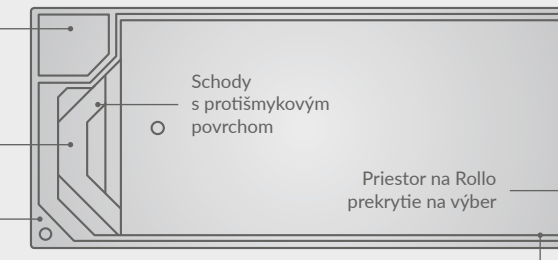

TREND 73

Integrovaná technická šachta
(voliteľná) s prekrytím
vo farbe bazéna

Relaxačná zóna
a masážne dýzy na výber

Integrovaný high-level
skimmer pre maximálne
vysokú hladinu vody

Schody
s protišmykovým
povrchom

Priestor na Rollo
prekrytie na výber

Integrované držadlo na bezpečné
vedenie Rollo prekrytia

TYP	DĹŽKA	ŠÍRKA	HĹBKA	OBJEM	HMOTNOSŤ
X-Trainer 45 ŠD	4,45 m	2,94 m	1,21-1,49 m	15 m³	600 kg
Aqua Nova 53	5,30 m	3,20 m	1,50 m	21 m³	700 kg
Classic	6,19 m	3,21 m	1,50 m	23 m³	700 kg
Classic Top	6,37 m	3,23 m	1,10 m	20 m³	500 kg
Baby-Pool	6,52 m	2,40 m	0,88 m	12 m³	600 kg
Briliant 66	6,62 m	3,62 m	1,40 m	27 m³	850 kg

SMALL

TYP	DĹŽKA	ŠÍRKA	HĹBKA	OBJEM	HMOTNOSŤ
Riverina 67	6,72 m	3,44 m	1,11-1,57 m	24 m³	800 kg
XL-Trainer 72	7,19 m	3,30 m	1,50 m	30 m³	920 kg
Trend 73	7,30 m	3,30 m	1,50 m	31 m³	1100 kg
Fun 74	7,53 m	3,77 m	1,50 m	35 m³	1050 kg
Fun 74 S	7,50 m	3,71 m	1,50 m	35 m³	1050 kg
Briliant 74	7,63 m	3,64 m	1,40 m	32 m³	920 kg