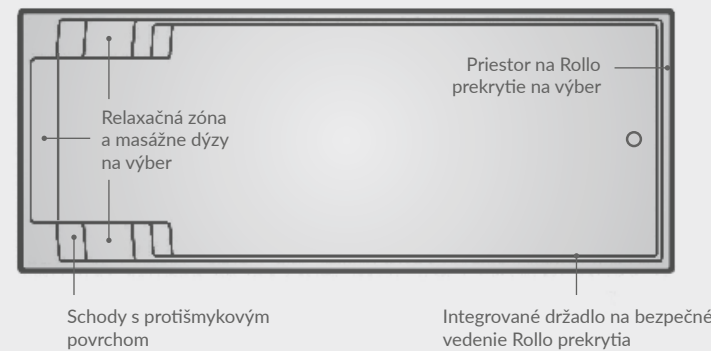

FUN 100

XL-LOUNGER 95 / 115