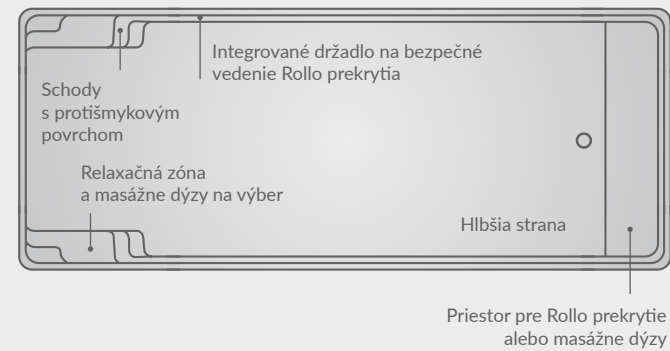

FUN 100

XL-LOUNGER 95 / 115

RIVERINA 106

36 POOL COLLECTION

XL-TRAINER 110 RD* / ŠD**

JAVA 101

XL-JAVA 114

LARGE

TYP	DĚŽKA	ŠÍRKA	HĚBKA	OBJEM	HMOTNOŠŤ
Fun 100	10,00 m	4,00 m	1,50 m	52 m³	1300 kg
XL-Trainer 110 RD	11,02 m	4,02 m	1,50 m	52 m³	1350 kg
XL-Trainer 110 ŠD	11,02 m	4,02 m	1,12-1,82 m	59 m³	1300 kg
XL-Lounger 95	9,539 m	4,08 m	1,50 m	50 m³	1200 kg
XL-Lounger 115	11,50 m	4,06 m	1,50 m	59 m³	1450 kg
Java 101	10,03 m	3,80 m	1,50 m	49 m³	1200 kg
XL-Java 114	11,40 m	3,96 m	1,10-1,68 m	52 m³	1350 kg
Riverina 106	10,62 m	3,78 m	1,04-1,88 m	45 m³	1400 kg

*RD – rovné dno / **ŠD – šikmé dno

POOL COLLECTION 37