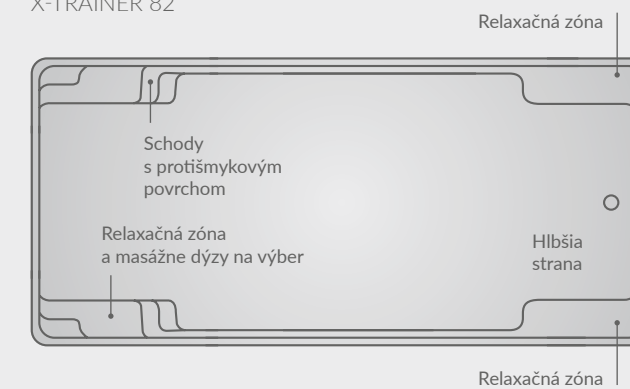

X-TRAINER 82

XL-BRILIANT 88