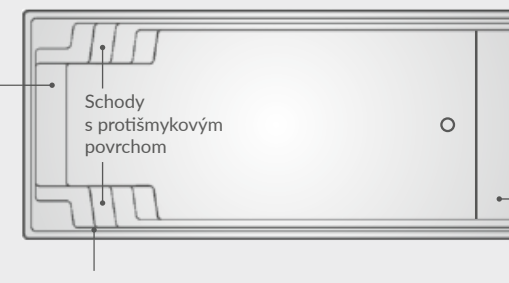

XL-TRAINER 72

Relaxačná zóna
a masážne dýzy
na výber

Integrované držadlo na bezpečné
vedenie Rollo prekrytia

Priestor na Rollo prekrytie
alebo masážne dýzy